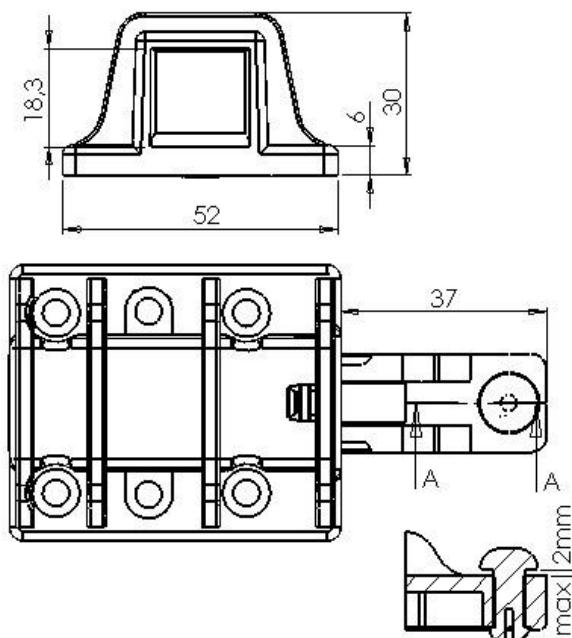

## Zatrask bramy garażowej

Przeznaczony do bram uchylnych, drzwi, furtek itp.  
 Możliwość zamocowania w czterech pozycjach zwiększa uniwersalność montażu.  
 Wykonany z tworzywa sztucznego odpornego w 100% na uderzenie  
 (nie pęka na mrozie do  $-25^{\circ}\text{C}$ )  
 Parametry zdecydowanie lepsze niż wyrobów z metalu i aluminium.  
 Nie zamarza, nie zaciera się (nie wymaga smarowania), cichy.  
 Odporny na wszelkie warunki atmosferyczne.  
 Możliwość zastosowania podkładki odsadzającej 5mm (posiada zatraski dla ułatwienia montażu).

Kolor: czarny

Materiał: PA modyfikowany

Skok rygla	<b>15 mm</b>
Sposób montażu	<b>Śruby samogwintujące (max <math>\varnothing</math> 5mm)</b>
Waga elementu	<b>0,05 kg</b>
Kolor	<b>Czarny</b>
Materiał	<b>PA modyfikowany</b>
Ilość w opakowaniu zbiorczym	<b>50 szt; 250 szt</b>
Inne	<b>Możliwość zastosowania podkładki odsadzającej 5 mm</b>

PRZEKRÓJ A-A