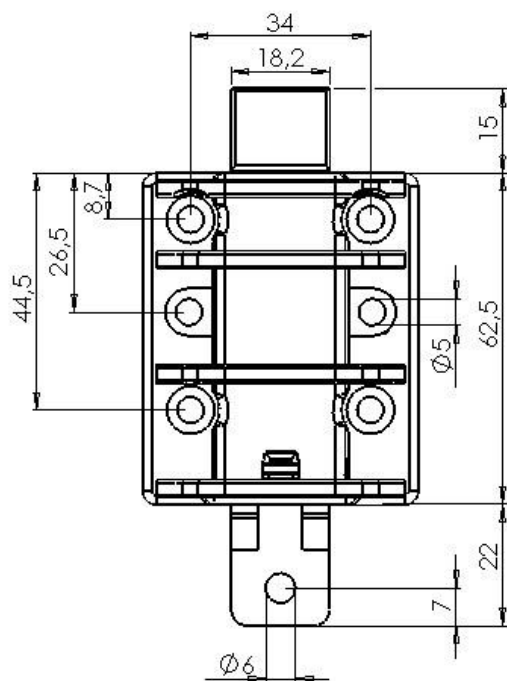

## Zatrask bramy garażowej

Przeznaczony do bram uchylnych, drzwi, furtek itp.  
 Możliwość zamocowania w czterech pozycjach zwiększa uniwersalność montażu.  
 Wykonany z tworzywa sztucznego odpornego w 100% na uderzenie  
 (nie pęka na mrozie do  $-25^{\circ}\text{C}$ )  
 Parametry zdecydowanie lepsze niż wyrobów z metalu i aluminium.  
 Nie zamarza, nie zaciera się (nie wymaga smarowania), cichy.  
 Odporny na wszelkie warunki atmosferyczne.  
 Możliwość zastosowania podkładki odsadzającej 5mm (posiada zatraski dla ułatwienia montażu).

Kolor: czarny

Materiał: PA modyfikowany

Skok rygla	<b>15 mm</b>
Sposób montażu	<b>Śruby samogwintujące (max <math>\varnothing</math> 5mm)</b>
Waga elementu	<b>0,05 kg</b>
Kolor	<b>Czarny</b>
Materiał	<b>PA modyfikowany</b>
Ilość w opakowaniu zbiorczym	<b>50 szt; 250 szt</b>
Inne	<b>Możliwość zastosowania podkładki odsadzającej 5 mm</b>

PRZEKRÓJ A-A