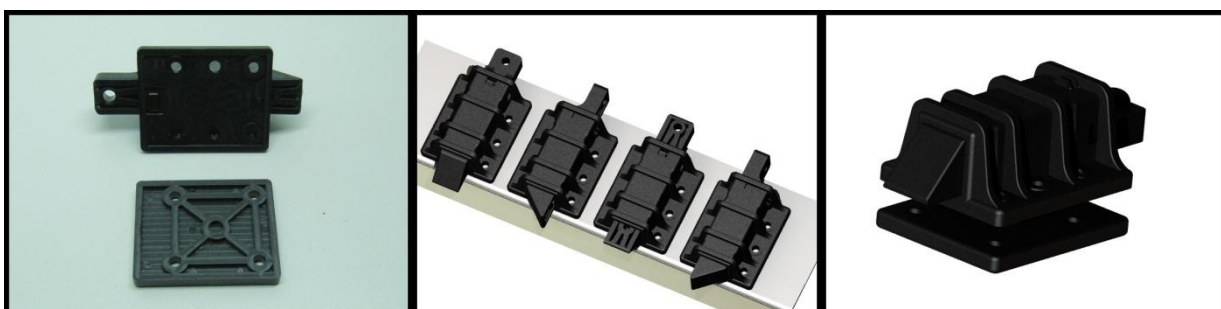

## Zatrask bramy garażowej

Przeznaczony do bram uchylnych, drzwi, furtek itp.  
 Możliwość zamocowania w czterech pozycjach zwiększa uniwersalność montażu.  
 Wykonany z tworzywa sztucznego odpornego w 100% na uderzenie  
 (nie pęka na mrozie do  $-25^{\circ}\text{C}$ )  
 Parametry zdecydowanie lepsze niż wyrobów z metalu i aluminium.  
 Nie zamarza, nie zaciera się (nie wymaga smarowania), cichy.  
 Odporny na wszelkie warunki atmosferyczne.  
 Możliwość zastosowania podkładki odsadzającej 5mm (posiada zatraski dla ułatwienia montażu).

Kolor: czarny

Materiał: PA modyfikowany

Skok rygla	<b>15 mm</b>
Sposób montażu	<b>Śruby samogwintujące (max <math>\varnothing</math> 5mm)</b>
Waga elementu	<b>0,05 kg</b>
Kolor	<b>Czarny</b>
Materiał	<b>PA modyfikowany</b>
Ilość w opakowaniu zbiorczym	<b>50 szt; 250 szt</b>
Inne	<b>Możliwość zastosowania podkładki odsadzającej 5 mm</b>